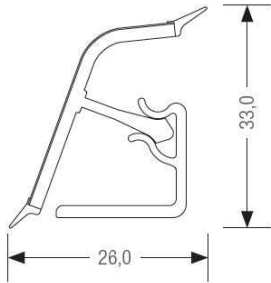

КОЛЛЕКЦИЯ СТОЛЕШНИЦ ФОРМА И СТИЛЬ С ПРИСТЕНОЧНЫМИ БОРТИКАМИ И КРОМКОЙ РЕХАУ

REHAU[®]

Unlimited Polymer Solutions

МОДЕЛЬ 118

Длина бортика 4,2 м, в 1 коробке 42 м, каждый профиль упакован в защитный пакет.

КОЛЛЕКЦИЯ СТОЛЕШНИЦ ФОРМА И СТИЛЬ С ПРИСТЕНОЧНЫМИ БОРТИКАМИ И КРОМКОЙ РЕХАУ

REHAU[®]

Unlimited Polymer Solutions

PERFETTO LINE

Длина бортика 4,2 м, в 1 коробке 42 м, каждый профиль упакован в защитный пакет. Кромка доступна под заказ кратно 5 м (или в бухтах по 100 м) срок поставки – 3 недели