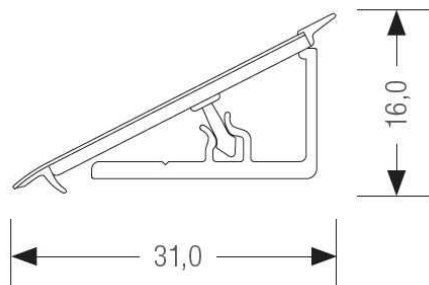

КОЛЛЕКЦИЯ СТОЛЕШНИЦ ФОРМА И СТИЛЬ С ПРИСТЕНОЧНЫМИ БОРТИКАМИ И КРОМКОЙ РЕХАУ

REHAU[®]

Unlimited Polymer Solutions

МОДЕЛЬ 118

Длина бортика 4,2 м, в 1 коробке 42 м, каждый профиль упакован в защитный пакет.

КОЛЛЕКЦИЯ СТОЛЕШНИЦ ФОРМА И СТИЛЬ С ПРИСТЕНОЧНЫМИ БОРТИКАМИ И КРОМКОЙ РЕХАУ

REHAU[®]

Unlimited Polymer Solutions

PERFETTO LINE

Длина бортика 4,2 м, в 1 коробке 42 м, каждый профиль упакован в защитный пакет. Кромка доступна под заказ кратно 5 м (или в бухтах по 100 м) срок поставки – 3 недели